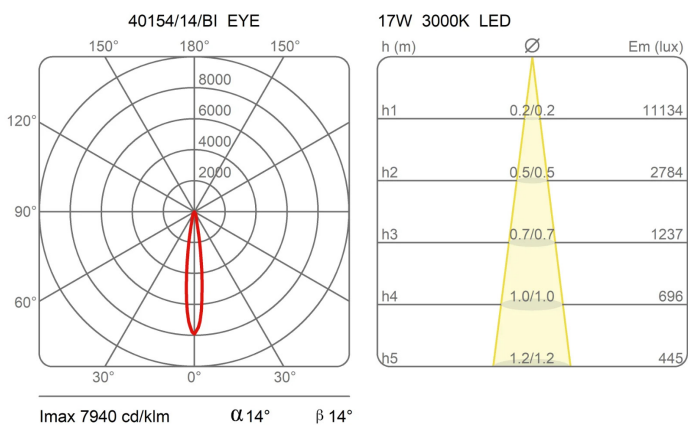

Certificazioni

Curve fotometriche