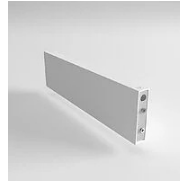

EYE, PREDISPOSTO PER 3 MODULI DI COLLEGAMENTO (120°-120°-120°).

Eye è un apparecchio da soffitto a luce diretta/orientabile. Struttura in alluminio verniciato. Sorgente di luce a LED integrato. Completo di alimentatore elettronico.

Famiglia	Modulo luminoso Eye
Tipologia	Soffitto
Utilizzo	Interno

Dimensioni

Altezza	11 cm
Diametro	16 cm
Lunghezza cavo alimentazione	0 cm
Peso	1.6 Kg

Materiali

Struttura	alluminio
-----------	-----------

Codice varianti colore

40154/24/BI

Bianco

40154/24/NE

Nero

Accessori

40155
Giunto Eye

40156
Giunto Eye