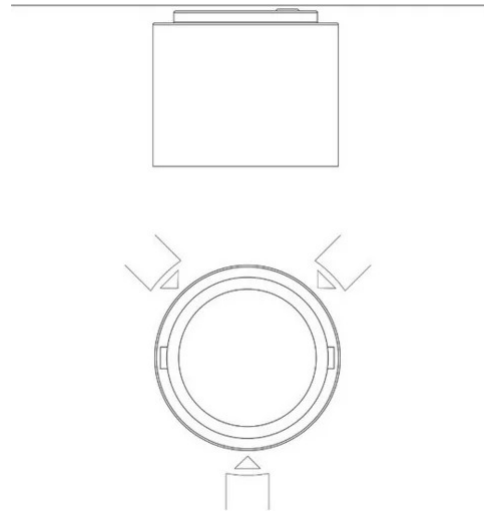

Modulo Luminoso Eye

3 connessioni (120°-120°-120°) - fascio stretto

Emiliana Martinelli

colori

Tipologia Soffitto

Utilizzo Interno

230V 11 W 2225 lm

luce diretta

EYE, PREDISPOSTO PER 3 MODULI DI COLLEGAMENTO (120°-120°-120°).

Eye è un apparecchio da soffitto a luce diretta/orientabile. Struttura in alluminio verniciato. Sorgente di luce a LED integrato. Completo di alimentatore elettronico.

Famiglia	Modulo luminoso Eye
Tipologia	Soffitto
Utilizzo	Interno

Dimensioni

Altezza	11 cm
Diametro	16 cm
Lunghezza cavo alimentazione	0 cm
Peso	1.6 Kg

Materiali

Struttura	alluminio
-----------	-----------